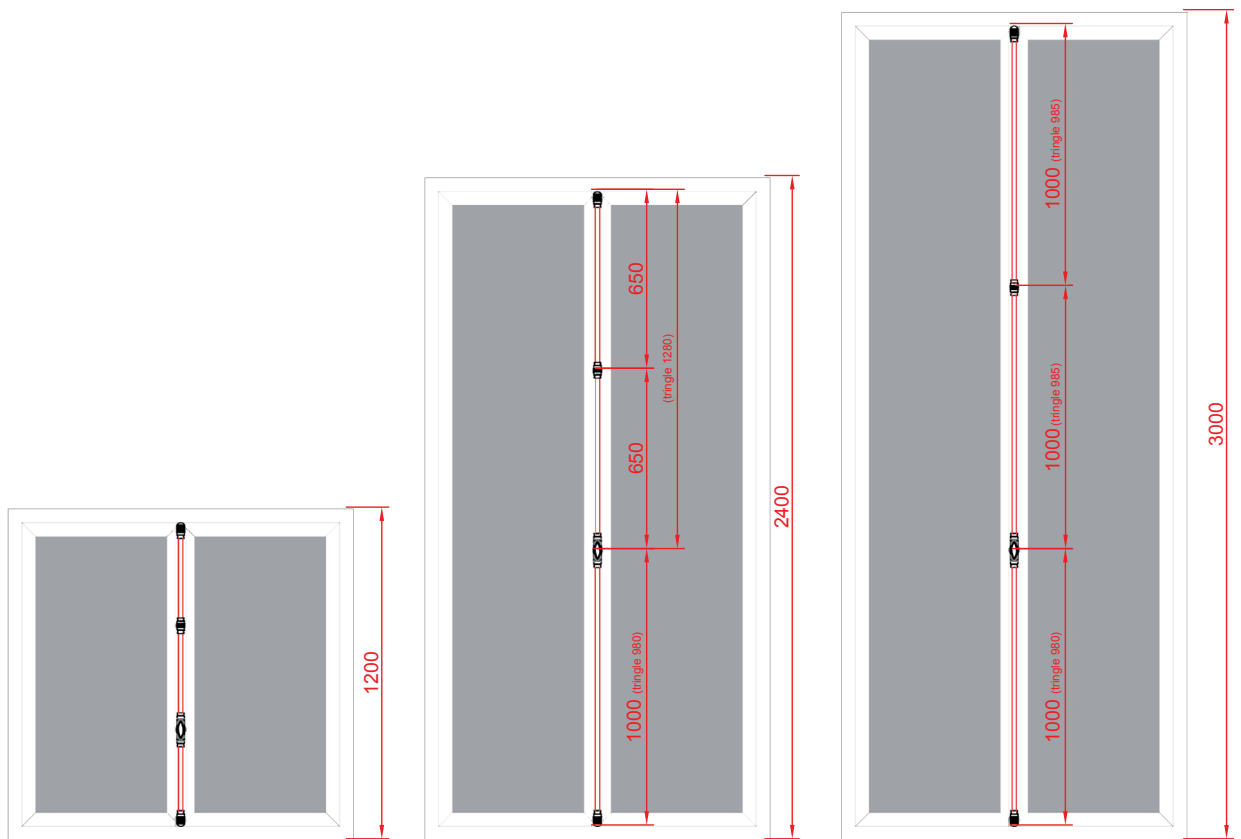

Para um acabamento perfeito e harmonioso, as tampas de Ø13 mm estão disponíveis em todos os acabamentos da gama Trianon

Falsas cremonas decorativas

Varetas

Manetes

Exemplos de instalação

Cortes de varetas otimizados