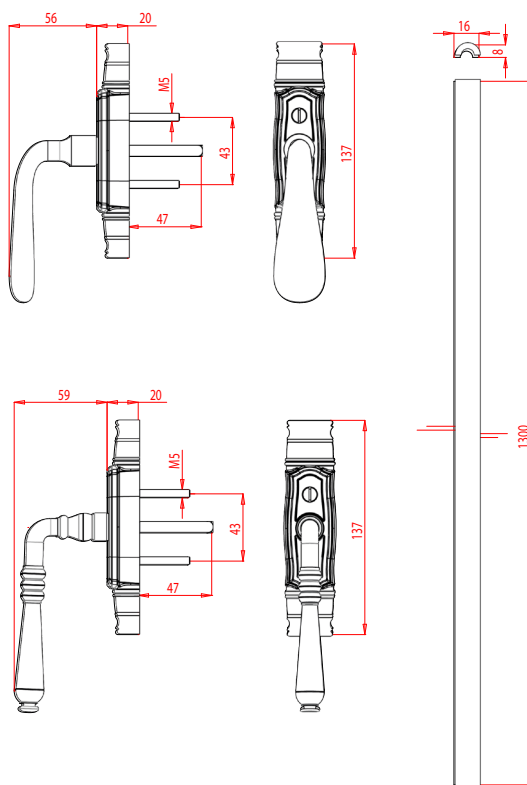

As três soluções de manetes: o botão, a manete e a manete estilizada da Trianon foram projetadas para proporcionar o máximo de conforto ao utilizador final.

Graças a um comprimento de varetas personalizável e aos planos de perfuração fornecidos, a instalação pelo fabricante ou instalador de caixilhos é facilitada.

Para um acabamento perfeito e harmonioso, as tampas de Ø13 mm estão disponíveis em todos os acabamentos da gama Trianon

Falsas cremonas decorativas

Varetas

Manetes

Exemplos de instalação

Cortes de varetas otimizados

Explicação das denominações

Tipo :

Largura :

Funcionalidade :

Manette :

Acabamento :

CRD

33