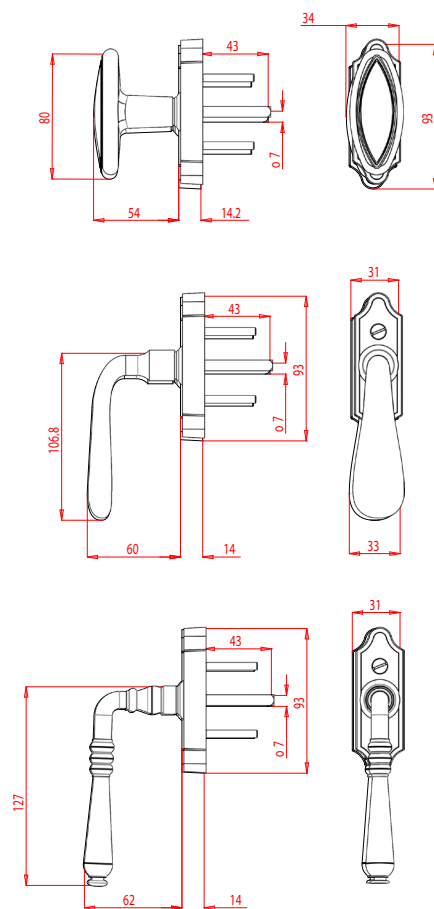

Para um acabamento perfeito e harmonioso, as tampas de Ø13 mm estão disponíveis em todos os acabamentos da gama Trianon

Falsas cremonas decorativas

Varetas

Manetes

Exemplos de instalação

Cortes de varetas otimizados