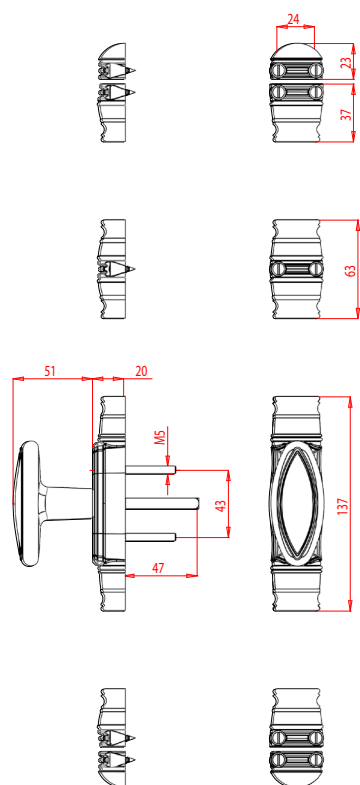

As três soluções de manetes: o botão, a manete e a manete estilizada da Trianon foram projetadas para proporcionar o máximo de conforto ao utilizador final.

Graças a um comprimento de varetas personalizável e aos planos de perfuração fornecidos, a instalação pelo fabricante ou instalador de caixilhos é facilitada.

Para um acabamento perfeito e harmonioso, as tampas de Ø13 mm estão disponíveis em todos os acabamentos da gama Trianon

Falsas cremonas decorativas

Varetas

Manetes

Exemplos de instalação

Cortes de varetas otimizados